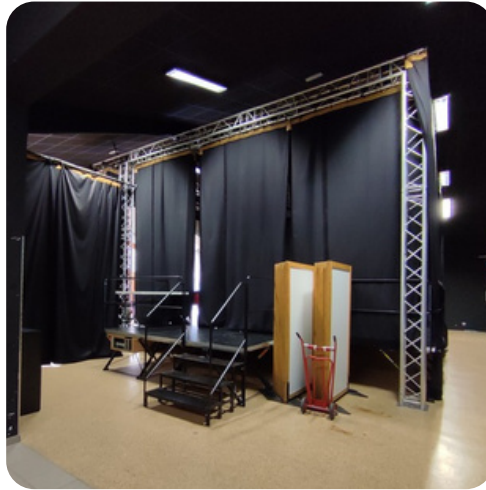

Salle des fêtes

Rue de la Poste

Repas dansants, assemblées
générales, fêtes privées, lotos,
conférences, vin d'honneur,
spectacles...

Parquet

Capacité : 450 places

Équipement :

- Scène modulaire
- Loges
- Sonorisation et éclairage
- Sanitaires

Capacité : 60 places

Équipements :

- Réserve avec réfrigérateur, lave-vaisselle, tasses et verres
- Sanitaires

Bar

Office

Équipements :

Réserve avec réfrigérateur, armoire chauffante, lave-vaisselle, tasses et verres

Local rangement

L'Annexe

Capacité : 90 places

Équipements :

- Sonorisation
- Sanitaires

Accès